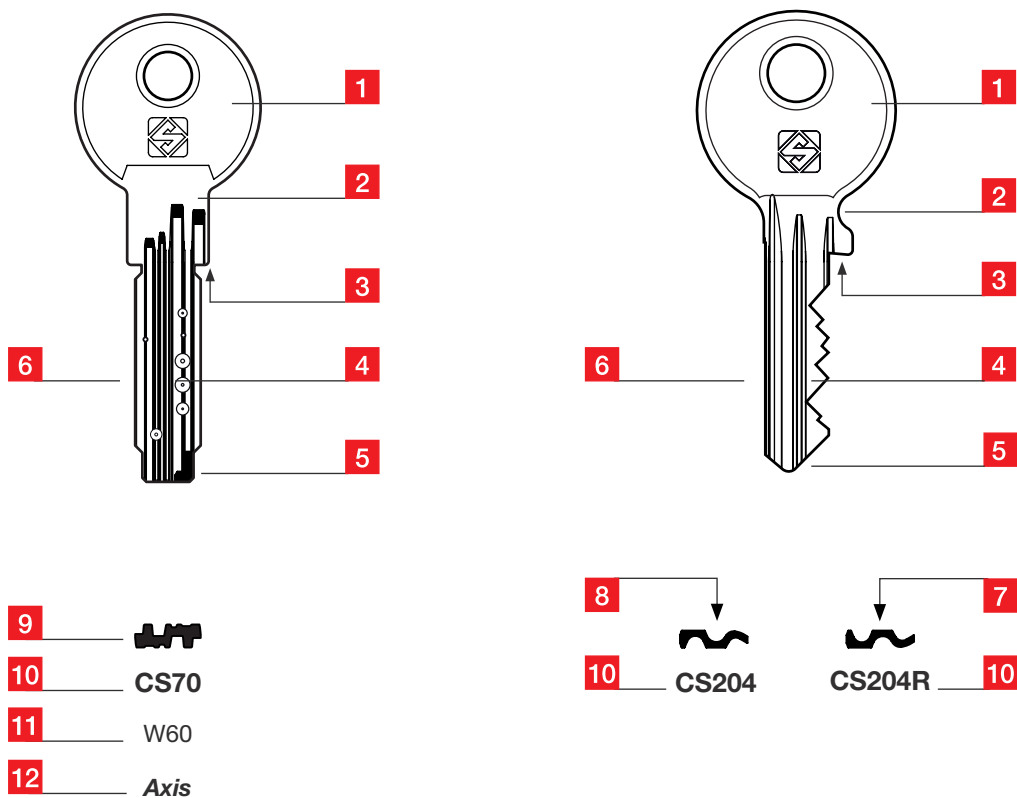

**Informations Techniques**

FR - Les caractéristiques techniques, comme la tête de la clé, le nombre de goupilles ou la fiche de taillage sont indiquée à côté de chaque clé. Les matériaux de production standard et les finitions pour chaque article clé sont indiqués dans la Table des Matières page 326.

**Información Técnica**

ES - Las características técnicas, tales como cabeza llave, número de agujas o ficha de corte, se indican junto a cada llave. Los materiales de producción estándar y los acabados disponibles para cada referencia aparecen sintetizados en el índice de la página 326.

1	Head	Testa	Kopf
2	Neck	Collo	Hals
3	Shoulder	Fermo	Anschlag
4	Blade (stem)	Canna	Stange
5	Tip	Punta	Spitze
6	Back	Dorso	Rücken
7	Left hand profile	Profilo sinistro	Linkes Profil
8	Right hand profile	Profilo destro	Rechtes Profil
9	Profile	Profilo	Profil
10	Silca item	Art. Silca	Silca-Artikel
11	Original Code	Codice Originale	Original-Code
12	Lock System	Sistema Serratura	Schloss-System
13	Length	Lunghezza	Nötige Länge

### Los dibujos de las llaves son en escala 1:1

ES - La identificación de una llave se puede realizar colocando la muestra sobre el dibujo, prestando especial atención a la hoja y al perfil. Las formas de cabeza alternativas se indican mediante los contornos discontinuos alrededor de la cabeza estándar.