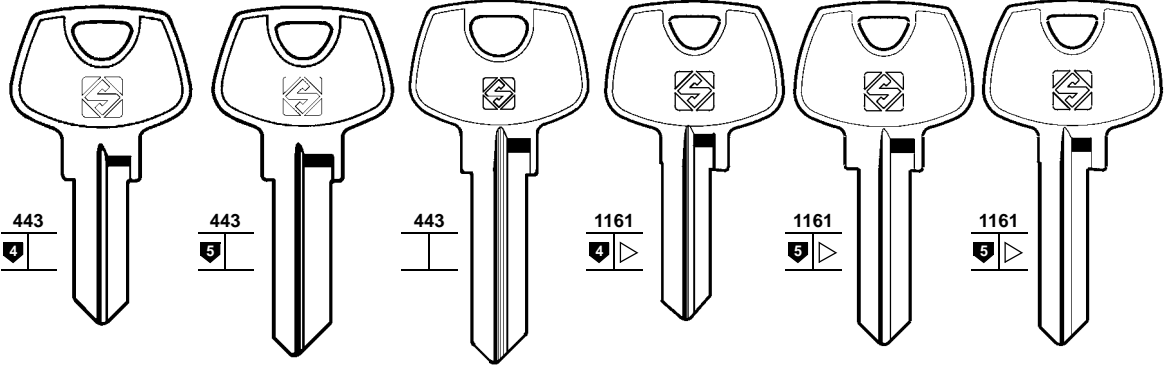

BRASIL (BR)

BRETER (IT)
GIUSSANI
ZADI

+ GIUSSANI (113)

BRASIL