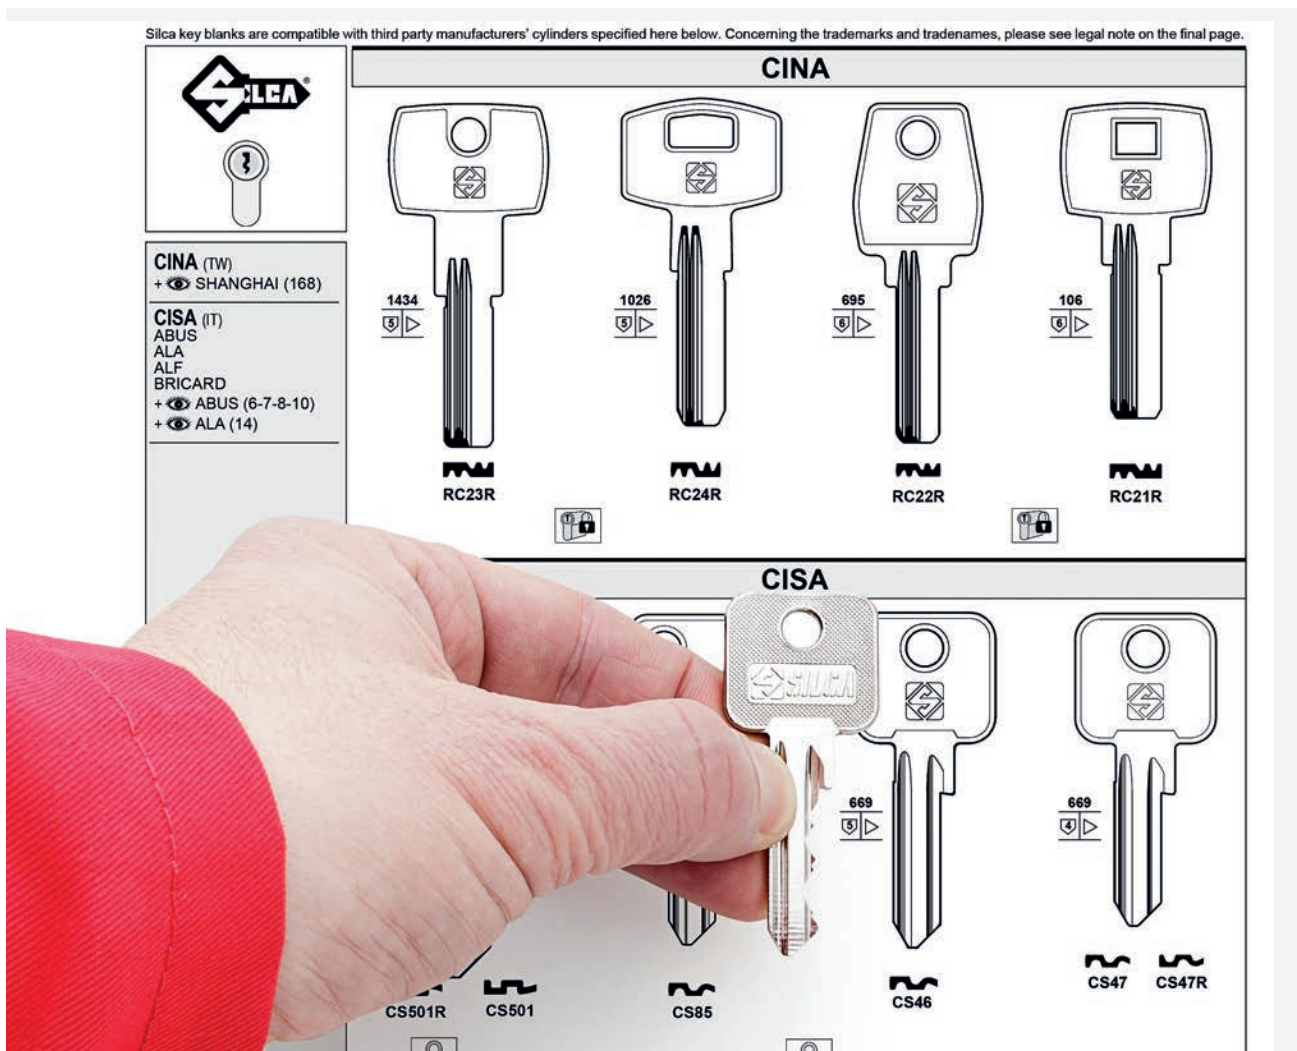

Keys are drawn to a 1:1 scale

EN - Identification of a key may be made by laying the sample on the drawing, paying particular attention to the blade and to the profile. Alternative head shapes are indicated by the dashed outlines around the standard head.

Die Zeichnungen sind in Skala 1:1

DE - Die Identifizierung eines Schlüssels kann durch Auflegen des Modells auf die Zeichnung erfolgen, wobei besonders auf das Blatt und das Profil zu achten ist. Alternative Kopfformen sind durch die gestrichelten Umrisse um den Standardkopf gekennzeichnet.

Los dibujos de las llaves son en escala 1:1

ES - La identificación de una llave se puede realizar colocando la muestra sobre el dibujo, prestando especial atención a la hoja y al perfil. Las formas de cabeza alternativas se indican mediante los contornos discontinuos alrededor de la cabeza estándar.

I disegni delle chiavi sono in scala 1:1

IT - L'identificazione di una chiave può essere effettuata appoggiando il campione sul disegno, prestando particolare attenzione alla canna (lama). Le forme di testa alternative sono indicate dai contorni tratteggiati attorno alla testa standard.

Les clés sont dessinées à une échelle 1:1

FR - L'identification d'une clé peut être réalisée en déposant l'échantillon sur le dessin, en accordant une attention particulière à la lame et au profil. Les formes de tête alternatives sont indiquées par les contours en pointillés autour de la tête standard.

As chaves são desenhadas em uma escala 1:1

PT - A identificação de uma chave pode ser feita colocando a amostra no desenho, prestando especial atenção à lâmina e ao perfil. Os formatos de cabeça alternativos são indicados pelos contornos tracejados ao redor da cabeça padrão.