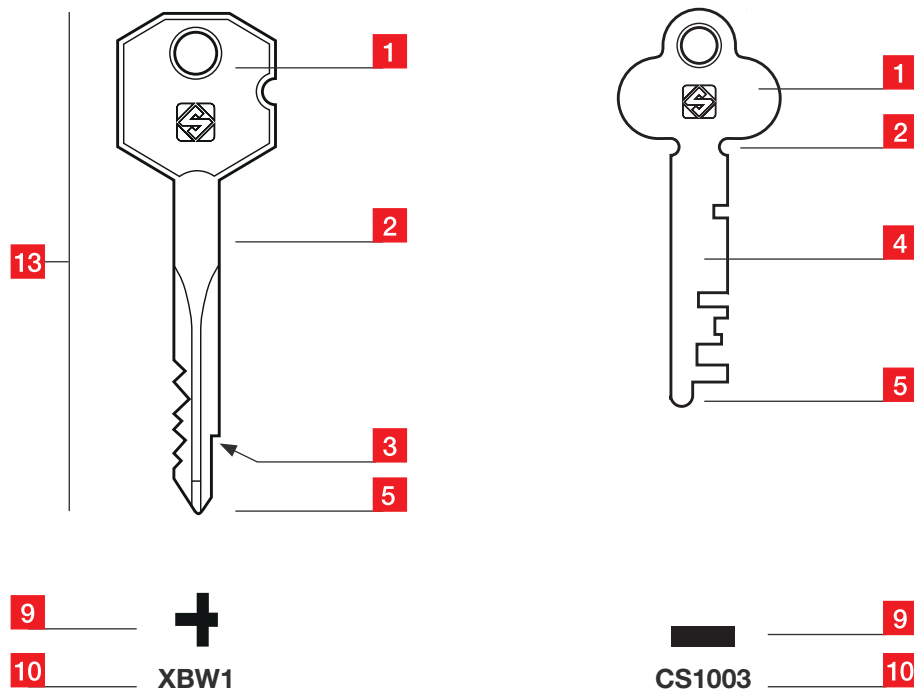

**Informations Techniques**

FR - Les caractéristiques techniques, comme la tête de la clé, le nombre de goupilles ou la fiche de taillage sont indiquée à côté de chaque clé. Les matériaux de production standard et les finitions pour chaque article clé sont indiqués dans la Table des Matières page 326.

**DE** - Abschnitt mit allen Informationen zur Marke des Schlosses und der möglichen Identifizierung einer Zweit- oder Ersatzmarke.

**FR** - Section avec toutes les informations relatives à la marque de la serrure et l'identification éventuelle d'une marque secondaire ou de remplacement.

1	Head	Testa	Kopf
2	Neck	Collo	Hals
3	Shoulder	Fermo	Anschlag
4	Blade (stem)	Canna	Stange
5	Tip	Punta	Spitze
6	Back	Dorso	Rücken
7	Left hand profile	Profilo sinistro	Linkes Profil
8	Right hand profile	Profilo destro	Rechtes Profil
9	Profile	Profilo	Profil
10	Silca item	Art. Silca	Silca-Artikel
11	Original Code	Codice Originale	Original-Code
12	Lock System	Sistema Serratura	Schloss-System
13	Length	Lunghezza	Nötige Länge

### Los dibujos de las llaves son en escala 1:1

ES - La identificación de una llave se puede realizar colocando la muestra sobre el dibujo, prestando especial atención a la hoja y al perfil. Las formas de cabeza alternativas se indican mediante los contornos discontinuos alrededor de la cabeza estándar.