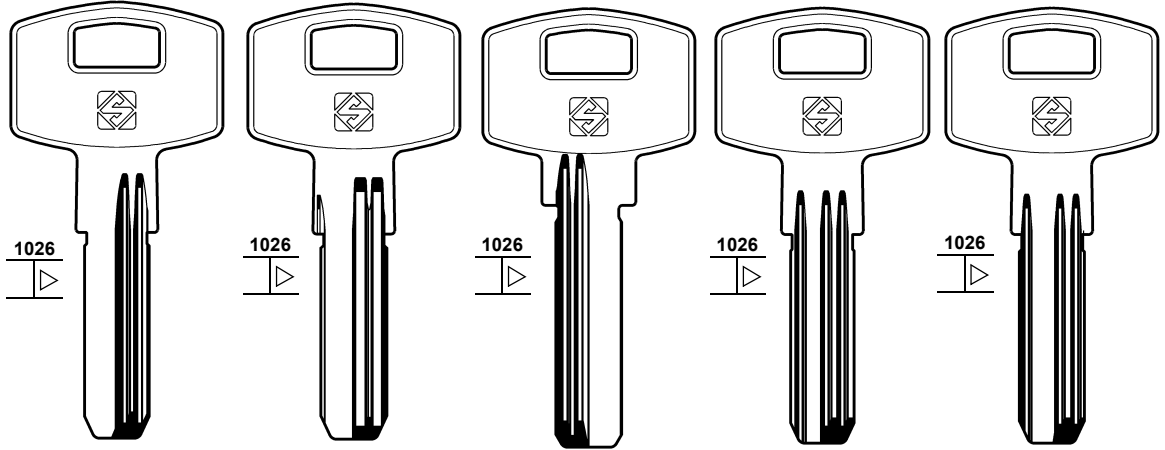

FTH (FR)
SP

GATEMATE (GB)

GARRISON (GB)
MUL.T.LOCK (289)

GEGE (AT)

GERDA (PL)
MCM (287)

GEVY (GR)
BASSI
MOTTURA
STUV
+ DELCA (272)

FTH

FH32

FH33

FH34R

FH35

FH36

SP

SP