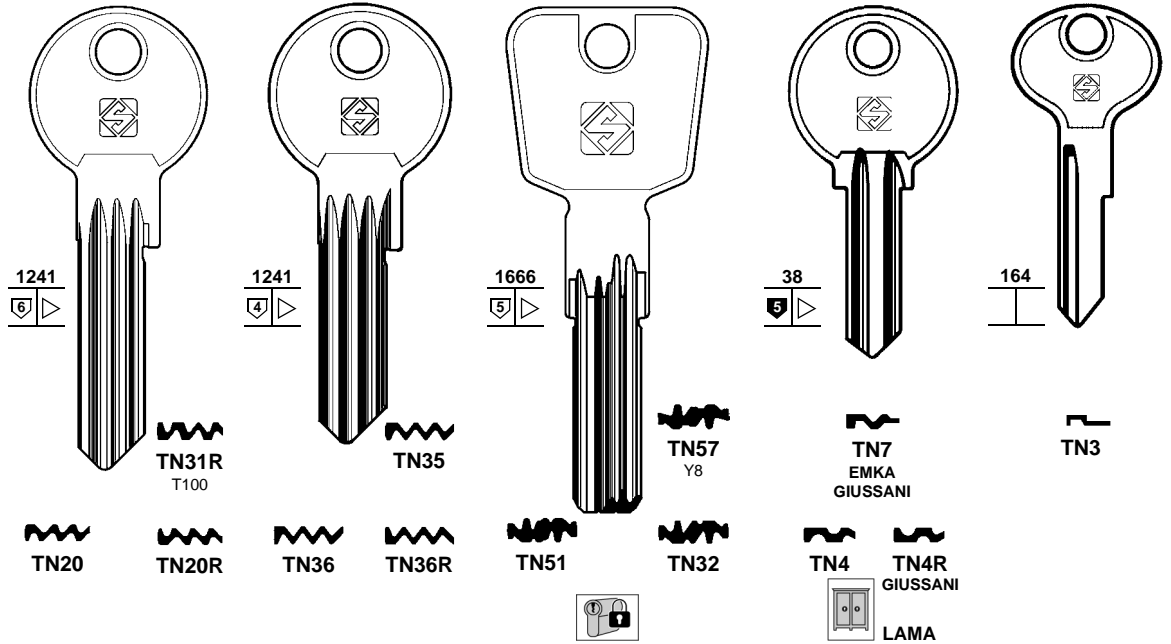

TITAN (SI)
EMKA
FTH
GIUSSANI
LAMA
PICARDIE
VACHETTE

TITAN LOCK (US)
KWIKSET

TITANO (IT)

TITUS (GB)
W.M.S. (247)

TM (DE)
DOM (80)

TOKOZ (CZ)
HOPPE (122)

TITAN