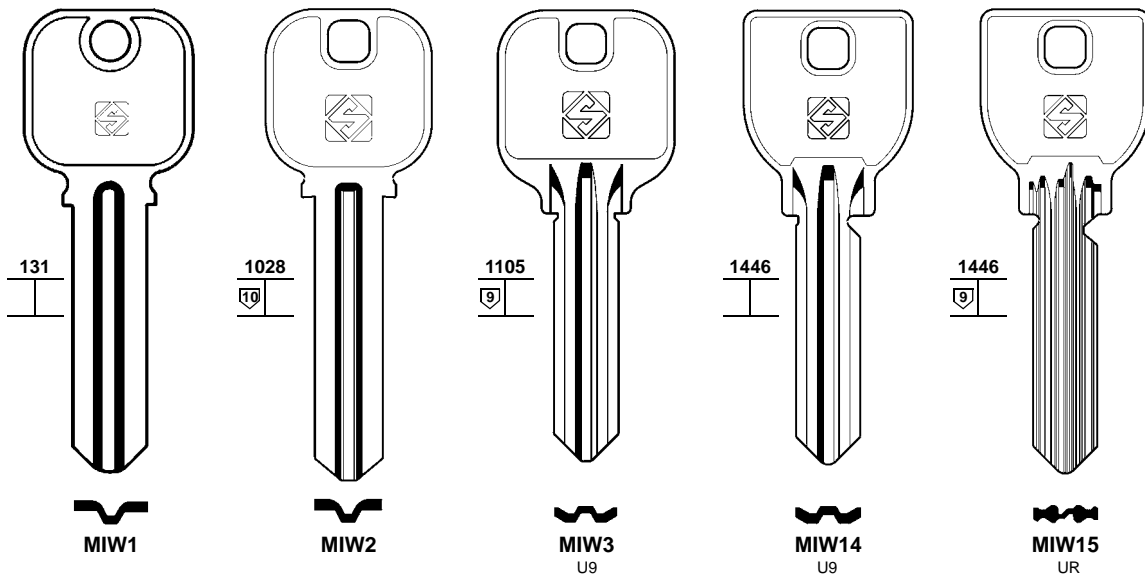

MIWA (JP)
NITI LOCKS

MLM (DE)

DOM
LEHMANN
ORDO
STUV

- + DOM (80-81)
- + LEHMANN (146)
- + OJMAR (174)
- + RONIS (188)

MIWA