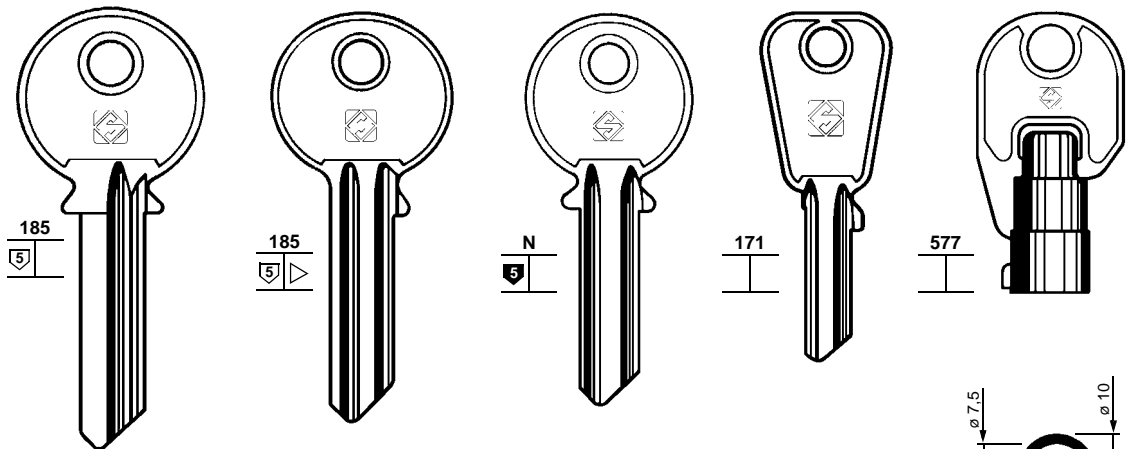

### CES

 255  mm 27,5 <b>CE6</b> ELZETT FRECOV HÄFELE HANNO JOSTA KARDEX KIND KNAPP MAUSER NEMEF OJMAR VOKO WASO WECO	 69  mm 23 <b>CE6R</b> BODA ELZETT FRECOV KNAPP	 69  mm 23 <b>CE4</b> ELZETT FRECOV HÄFELE HANNO JOSTA KARDEX KIND KNAPP MAUSER NEMEF OJMAR SÄNTIS VOKO WASO WECO	 69  mm 23 <b>CE4R</b> BODA ELZETT FRECOV KNAPP	 69  mm 23 <b>CE8</b> CE34 CE35 CE36	 69  mm 21 <b>CE10</b> CE9 CE21R CE29R	 69  mm 21 <b>CE153R</b> FRECOV HÄFELE HANNO JOSTA KARDEX KIND KNAPP MAUSER NEMEF OJMAR SÄNTIS VOKO WASO WECO	 69  mm 18 <b>CE7R</b> BODA FRECOV KNAPP OJMAR	 69  mm 18 <b>CE18</b>	 69  mm 18 <b>CE18R</b>
---	---	--	---	---	---	---	--	------------------------------------	-------------------------------------