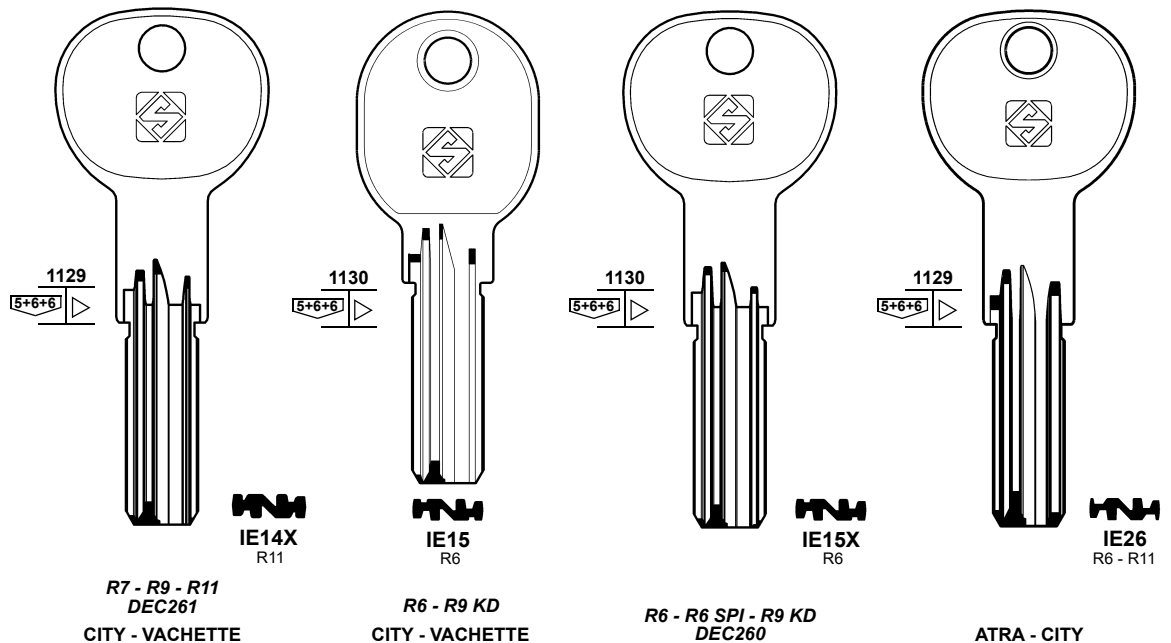

IBFM (IT)

ICSA (IT)

+ LINCE (285)

IFAM (ES)

+ FTH (277)

I.R. (FR)

+ DOM (274)

ISEO (IT)

ATRA

CITY

VACHETTE

+ UCEM (297)

IBFM

IFAM

IFAM

I.R.

ISEO

ISEO