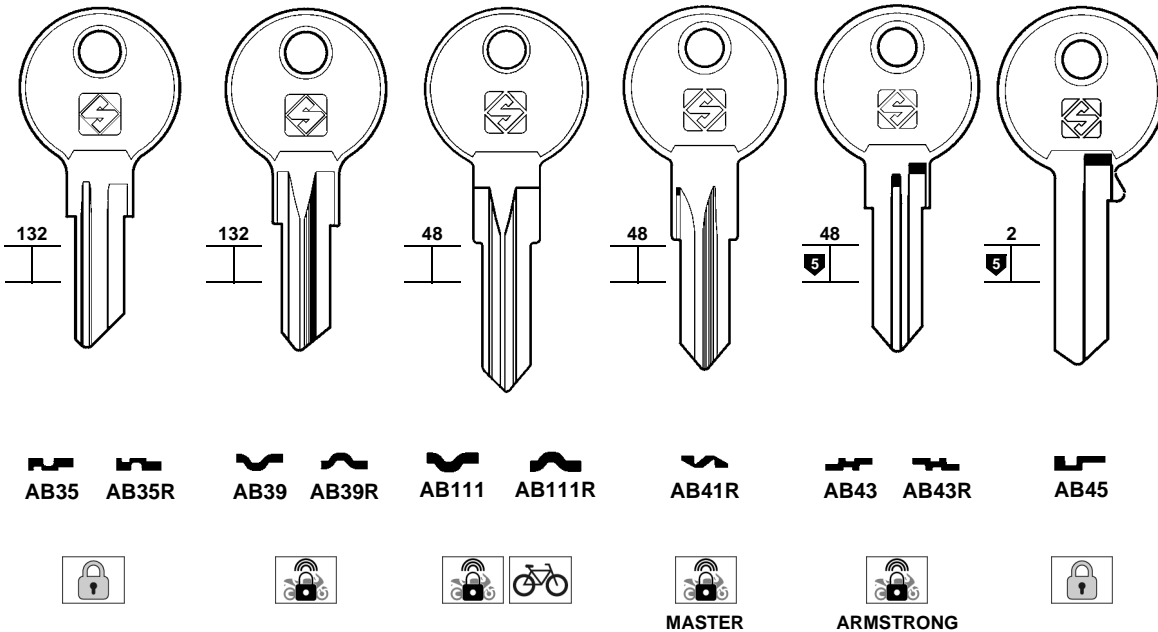

Key material details available in the index