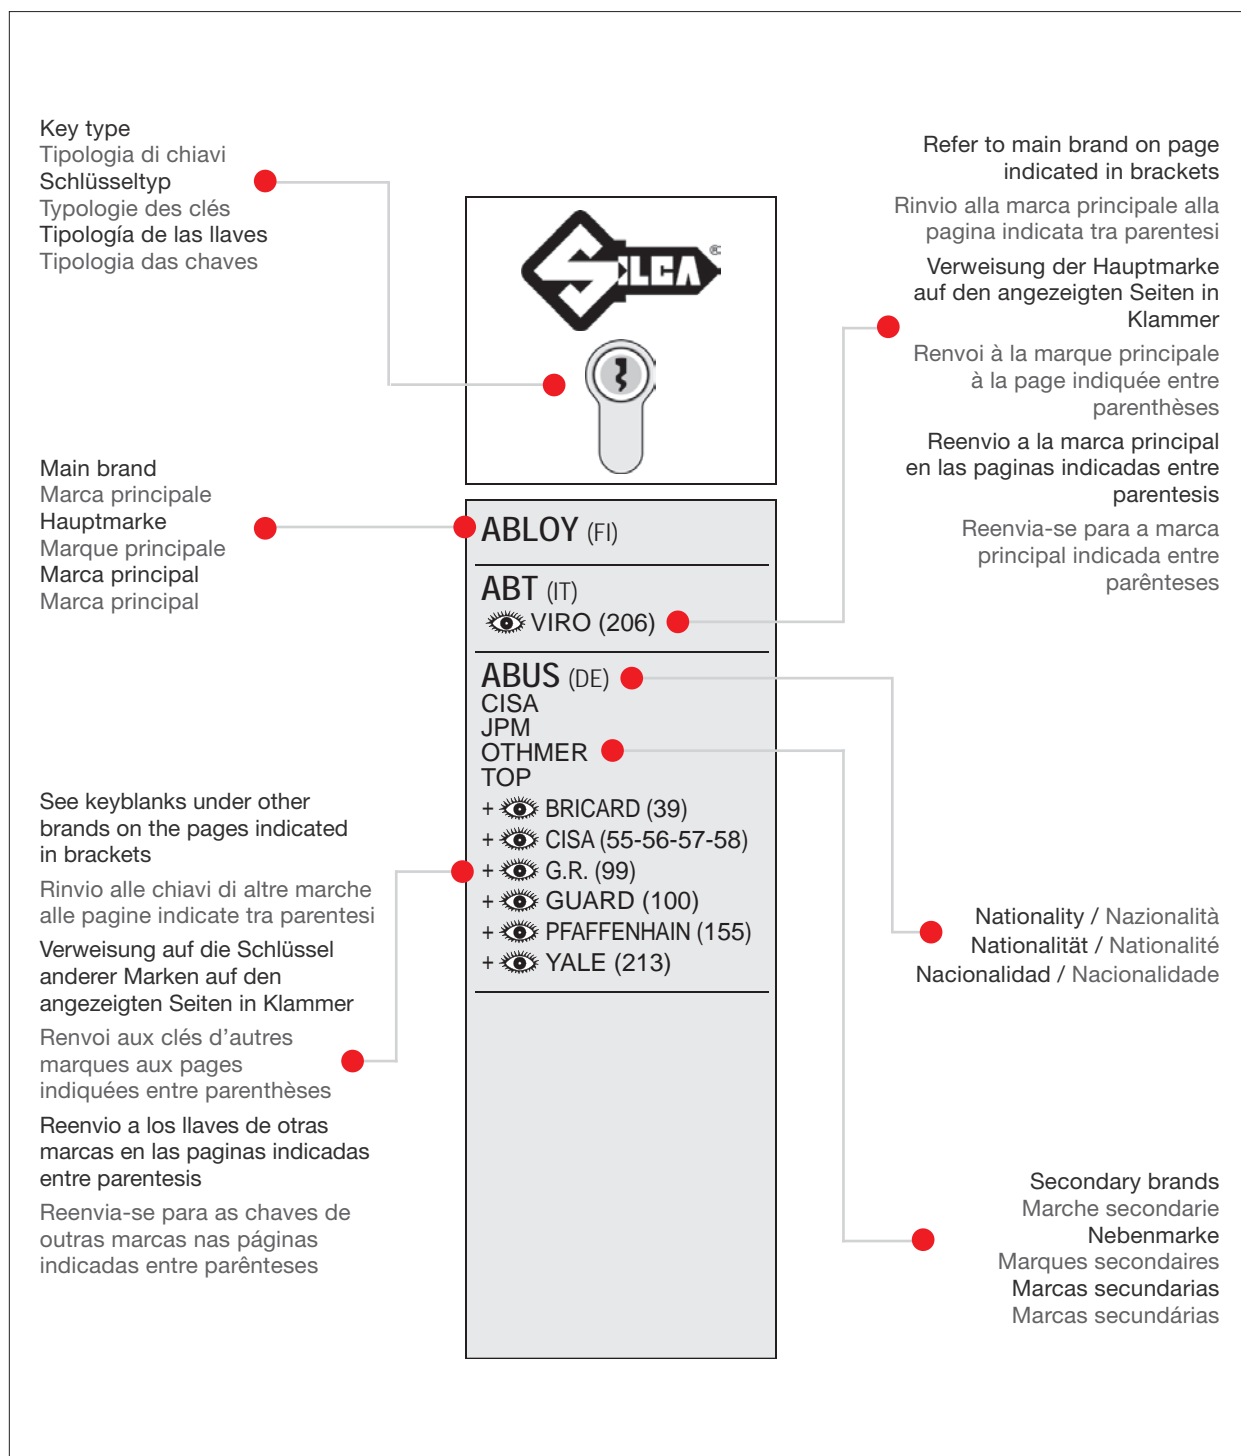

EN - Section with all the information related to the brand of the lock and the possible identification of a secondary or replacement brand.

IT - Sezione con tutte le informazioni legate alla marca della serratura e alla possibile identificazione di una marca secondaria o sostitutiva.

DE - Abschnitt mit allen Informationen zur Marke des Schlosses und der möglichen Identifizierung einer Zweit- oder Ersatzmarke.

FR - Section avec toutes les informations relatives à la marque de la serrure et l'identification éventuelle d'une marque secondaire ou de remplacement.

ES - Sección con toda la información relacionada con la marca de la cerradura y la posible identificación de una marca secundaria o de repuesto.

PT - Seção com toda a informação relativa à marca da fechadura e possível identificação de marca secundária ou de substituição.