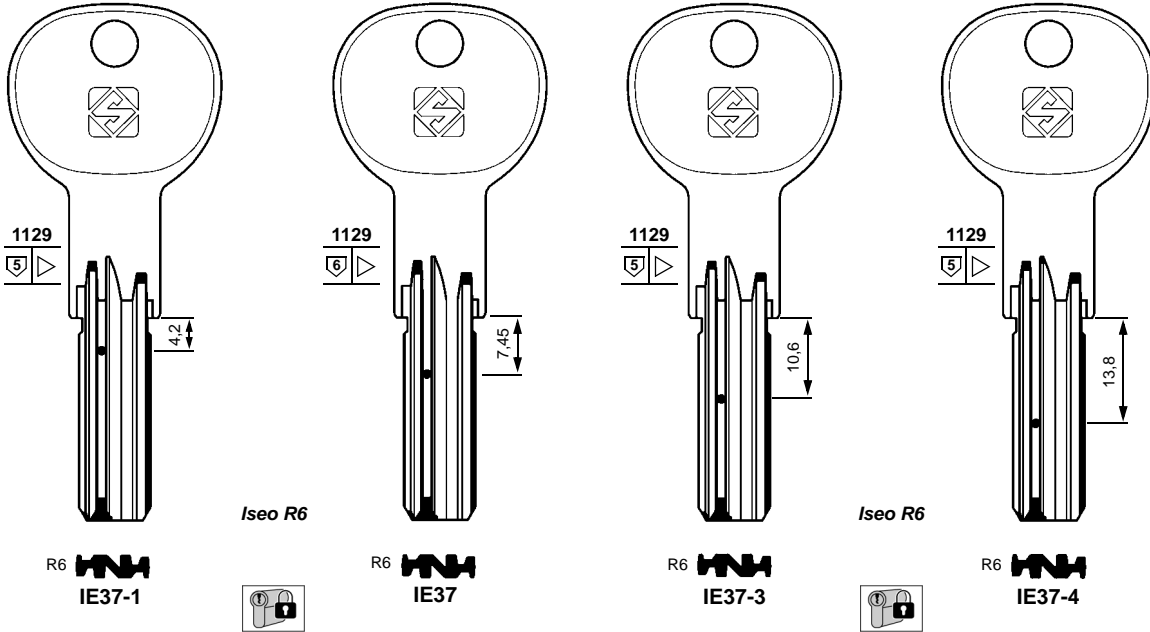

ISEO

ISEO (IT)

- + UCEM (225)
- + VACHETTE (233)

ISSERSTEDT (DE)

- CORBIN (70)

ITALBLOCK (IT)

- EUREKA (91)

ITO (TR)

- CISA (64)
- FTH (106)

ITOKI (JP)

IULIA MAS FED (IT)

- FASEM (101)