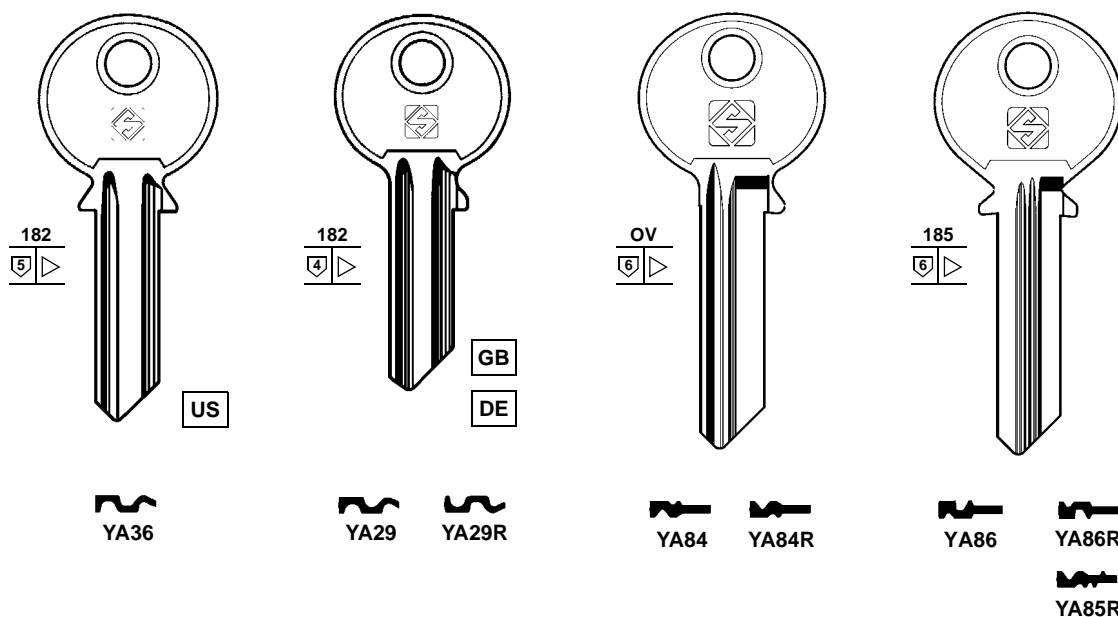

YALE (DE) (GB) (US)

- BIRD
- BKS
- CARAT
- CKS
- KALE
- LAREDO
- PRIVE
- ROC
- UMF
- WELKA
- WOC
- + BKS (42)
- + HTV (122)
- + URBIS (232)

YALE

BIRD - BKS - CARAT
CKS - KALE - LAREDO
ROC - WELKA - WOC

YALE

PRIVE

UMF

YALE