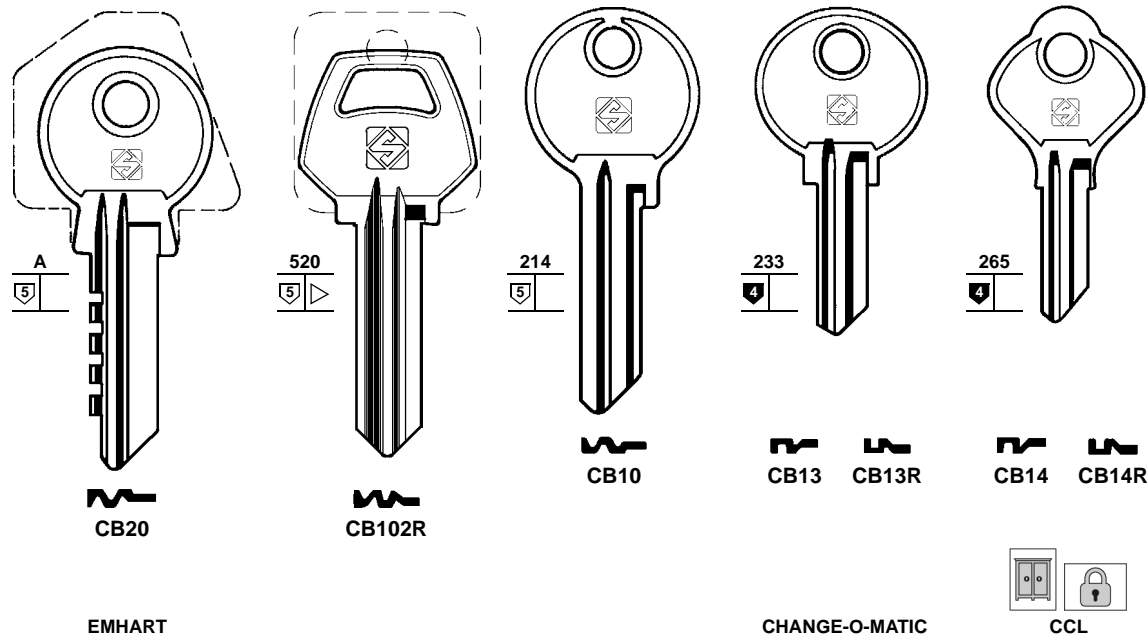

CORBIN (US)

CORBIN (US)
CCL
CHANGE-O-MATIC
EMHART
LANE

CORNI (IT)
333
BETA
CIC
EURONORM
FONTAINE
MUL.T.LOCK
+ CORBIN (70)

CORBIN (US)

CORNI

i Key material details available in the index