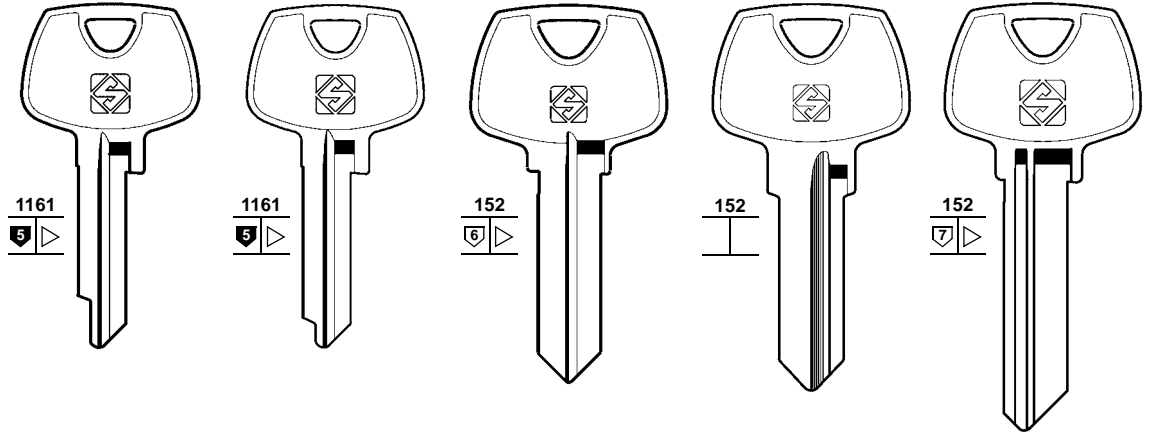

BRASIL (BR)

BRETER (IT)
GIUSSANI
ZADI

+ GIUSSANI (113)

BRASIL

BRASIL

BRETER

GIUSSANI

GIUSSANI

ZADI