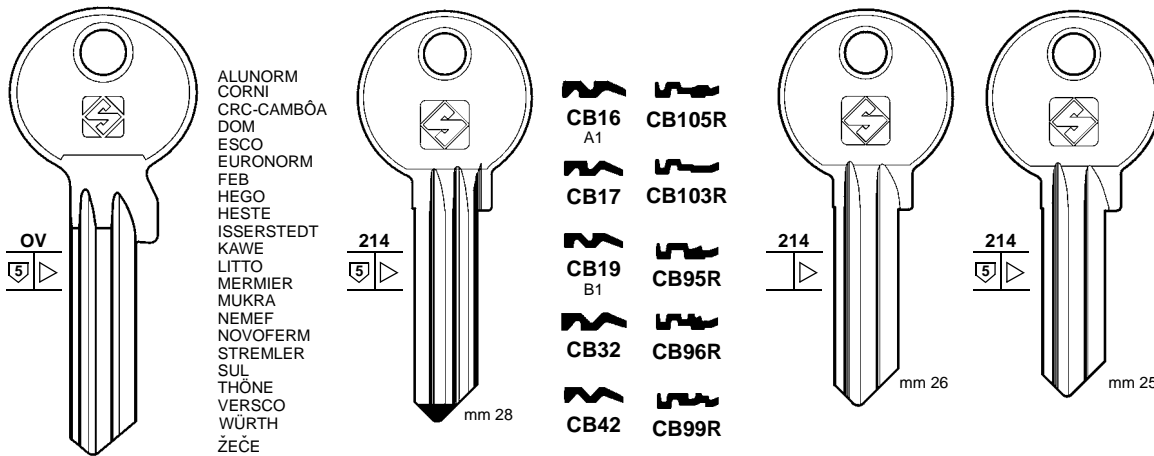

CORBIN (IT)

ALUNORM
CORNI
CRC-CAMBÒA
DOM
ESCO
EURONORM
FEB
HEGO
HESTE
ISSERSTEDT
KAWE
LITTO
MERMIER
MUKRA
NEMEF
NOVOFERM
STREMLER
SUL
THÒNE
VERSCO
WÜRTH
ŽEČE

CB16
A1

CB105R

CB17

CB103R

CB19
B1

CB95R

CB32

CB96R

CB42

CB99R

CB43R

CB100R

CB5

CB5R

CB8

mm 26

mm 25

CB6X

365 **CB6**

CB6R

CB78R

CB101R

RN

BWS

RN

BWS