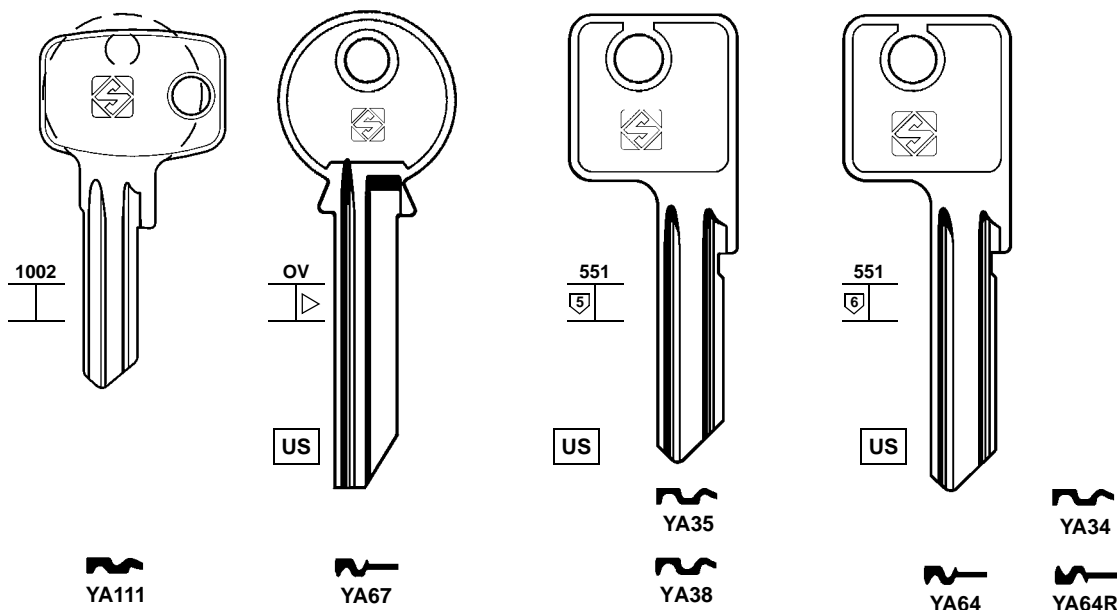

YALE (DE) (GB) (US)

- BIRD
- BKS
- CARAT
- CKS
- KALE
- LAREDO
- PRIVE
- ROC
- UMF
- WELKA
- WOC
- + BKS (42)
- + HTV (122)
- + URBIS (232)

YALE

BIRD - BKS - CARAT
CKS - KALE - LAREDO
ROC - WELKA - WOC

YALE

PRIVE

UMF

YALE