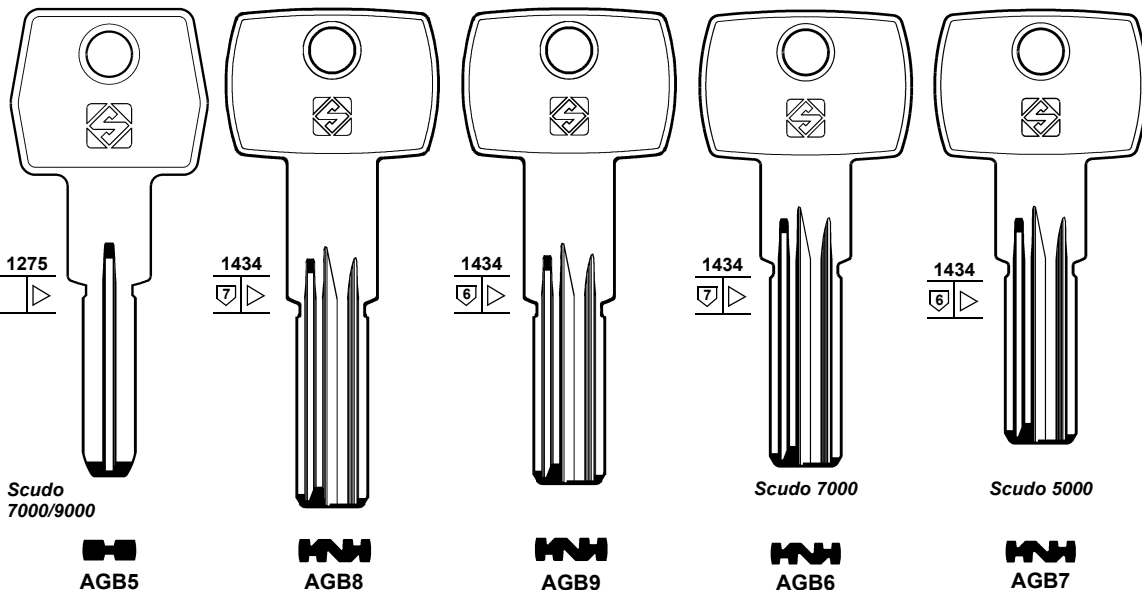

AGB

AGB (IT)

AGENT (JP)

ALA (IT)

KESO (284)

AL AHRAM (EG)

ALPHA (IT)

AMIG (ES)