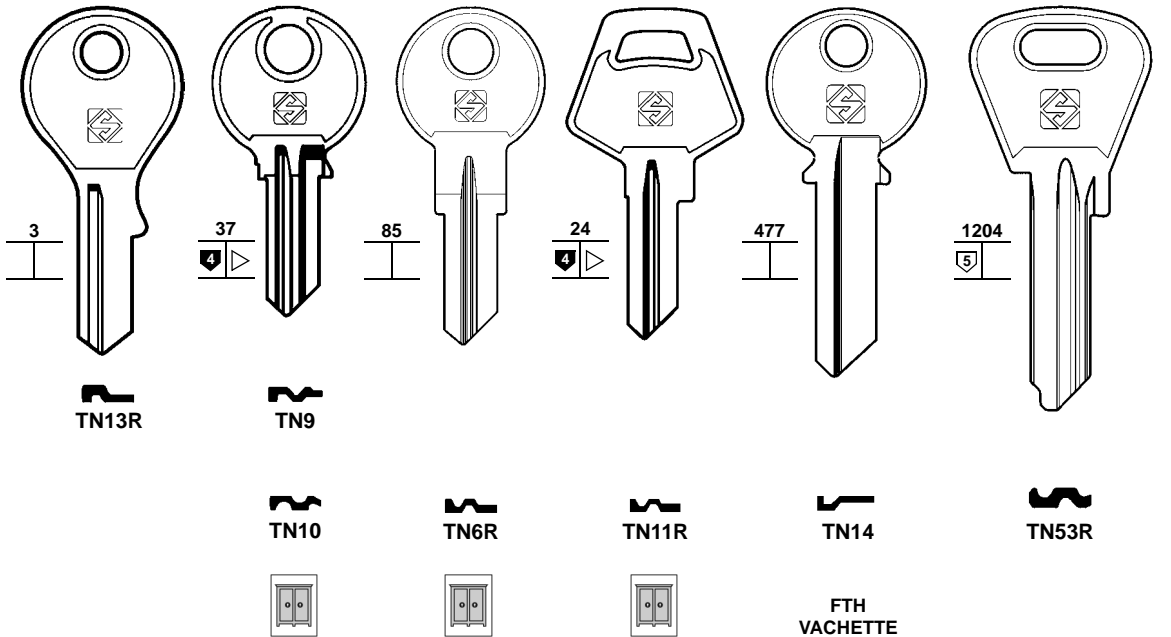

TITAN (SI)
EMKA
FTH
GIUSSANI
LAMA
PICARDIE
VACHETTE

TITAN LOCK (US)
KWIKSET

TITANO (IT)

TITUS (GB)
W.M.S. (247)

TM (DE)
DOM (80)

TOKOZ (CZ)
HOPPE (122)

TITAN

TITAN

TITAN LOCK

TITANO

TOKOZ