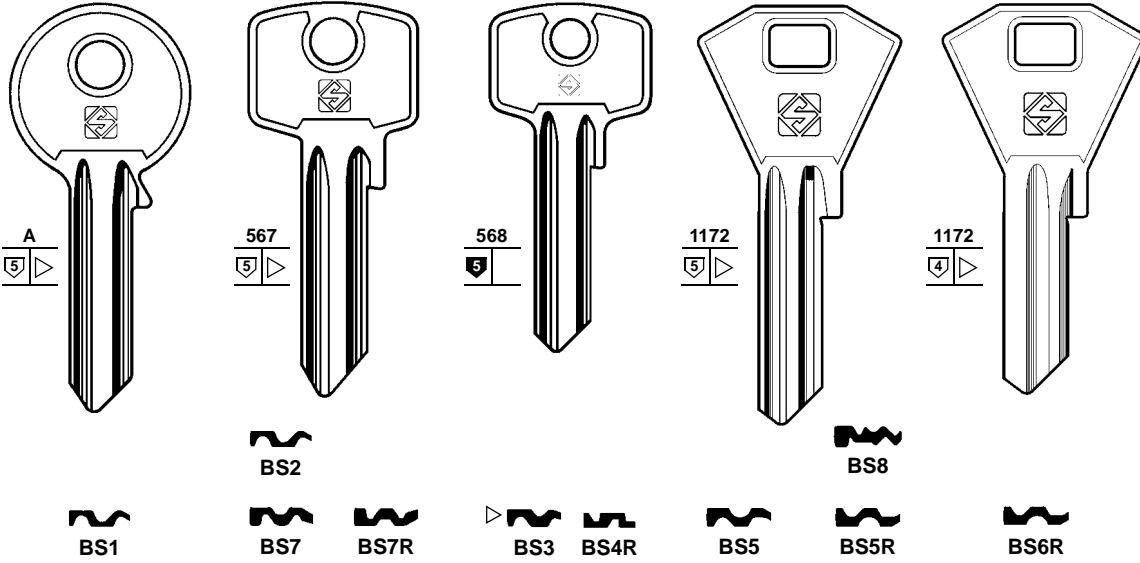

BSS

BANE SEKULIĆ

BSS (RS)
BANE SEKULIĆ
+ URBIS (232)

BTV (ES)
AGA (11)
DOM (80)
STS (206)

BUFFO (GR)
ABUS (6-8)

BUG (DE)
CORONA (74)

BUGA (FR)
BASI
CITY
IFAM

BULAT (CN)