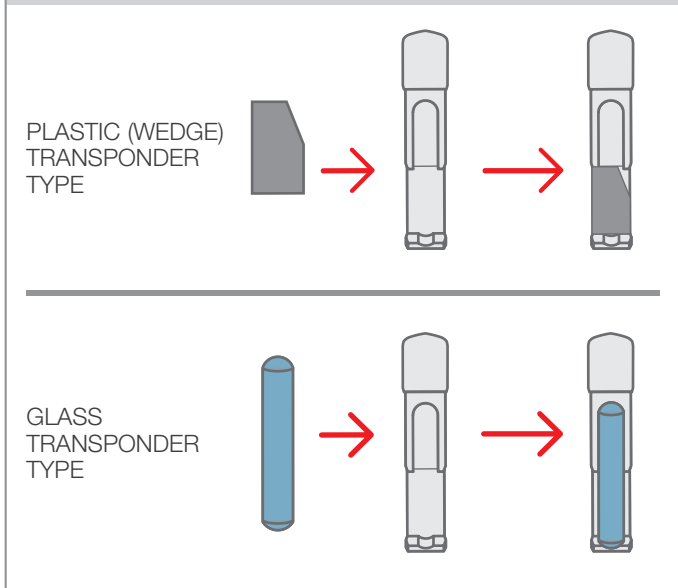

Glass and wedge transponder fitting / Alloggio transponder in vetro e in plastica / Glas- und Kunststoff-Transponderanschluss / Montage du transpondeur en verre et en plastique / Alojamiento del transponder de vidrio y de plástico / Acomodação do transponder de vidro e de plástico.