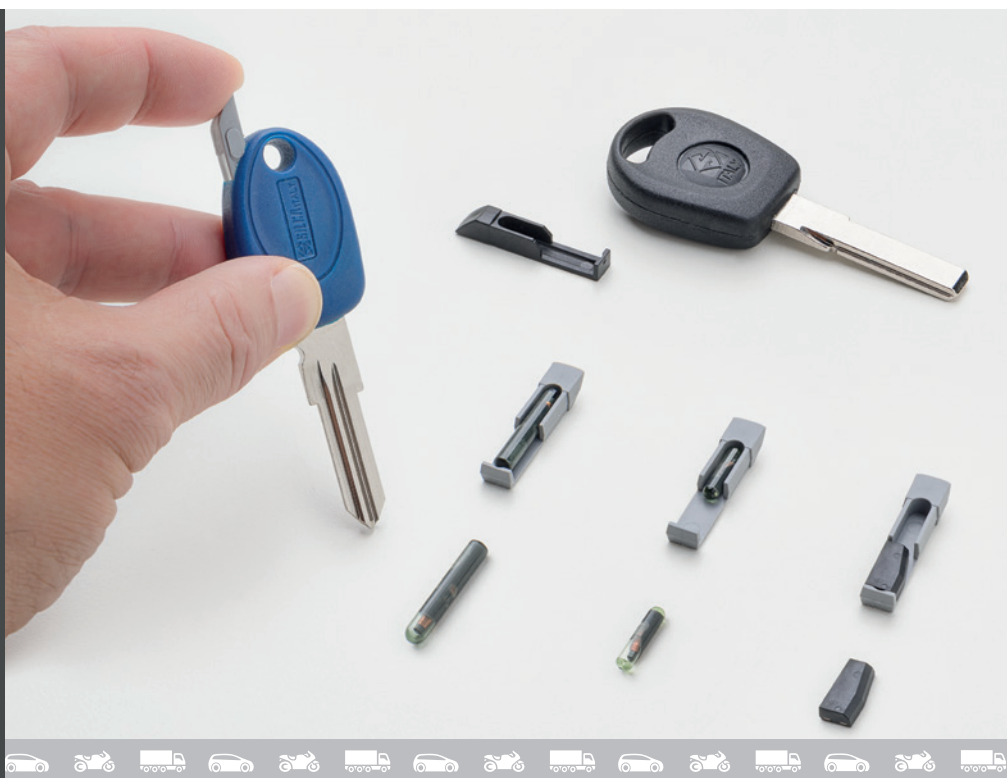

TE Keys Transponders

KEYS
TE
AUTOMOTIVE

SILCA
TRANSPONDERS