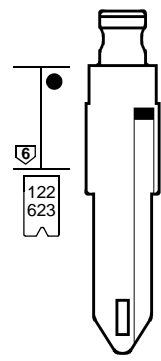

. 0/90/9
M.N.P.R.S
. 1/9 . AZ
M.N.P.R.S
. 1/9 . AZ
M.N.P.R.S
. 1/9 . AZ/AZ
M.N.P.R.S
. 1/9 . AZ
M.N.P.R.S
. 1/9 . AZ
M.N.P.R.S
1/9 AZ
M.N.P.R.S

NE73FH

. M-N-P-R-S

VALEO

FOR:
PER:

NEIMAN

NISSAN

NE75FH