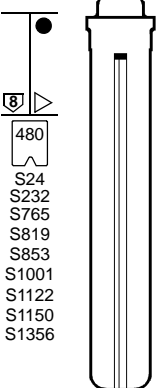

TOY40FH
..... 1-5000
L 0001-1000
J 0001-2500

TOY48FH
..... 40000-49999

TOY49FH
K 0001-2500
P 0001-2500
L 0001-1000

FOR:
PER:

TOYOTA

TOY41RFH
G 1-2377
P 1-2390
X 1-2248

TOY43FH
.....
10001-15000
50000-59999
60000-69999
25001-26200