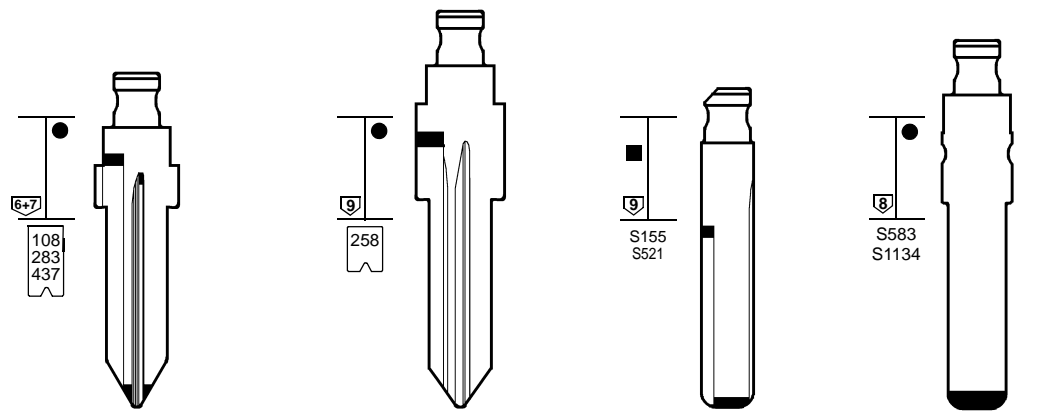

FOR:
PER:

TRW SIPEA

GT10FH

J 3001-6732
N 6001-7000
V 0001-3056
V 5001-8058
AB 6001-6891

GT15RFH

W 0001-9640

SIP16FH

. . . . 1-17735
LA 1-17735

SIP22FH

DE 1-11210

GIOBERT

GIOBERT

11

FOR / PER

TRW-SIPEA (I)
GIOBERT

VACHETTE (F)
VALEO

VALEO (F)

- + HUF (7)
- + NEIMAN (9)
- + NISSAN (9)
- + VACHETTE (11)
- + YMOS (11)

WITTE (D)

- + HUF (8)

YAMAHA (J)

YMOS (D)

- + HUF (7)
- VALEO

ZADI (I)